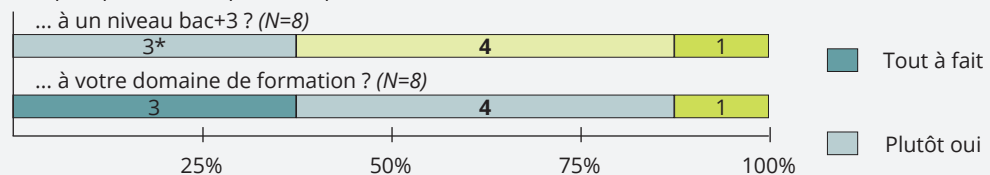

Temps plein	10
Temps partiel	-
Total	10

Localisation de l'emploi (N=9)

Salaire net mensuel* (N=7)

Minimum	1 412 €
Moyen	1 559 €
Médian**	1 540 €
Maximum	1 704 €

* A temps plein en France, hors primes et/ou 13^{ème} mois.

** 50% des salaires sont en-dessous de ce montant et 50% sont au-dessus.

Évaluation de l'emploi

L'emploi que vous occupez correspond-il :

Êtes-vous satisfait.e dans votre emploi :

* Lecture : 3 titulaires de la licence professionnelle Intégration des systèmes voix et données pour l'entreprise estiment que leur emploi correspond plutôt à un niveau bac+3.