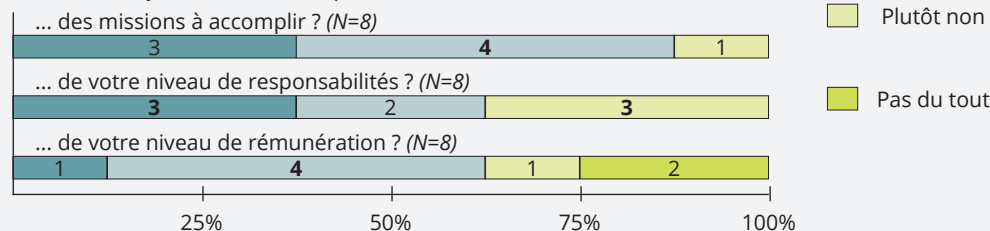

Temps plein	10
Temps partiel	-
Total	10

Localisation de l'emploi (N=9)

Salaire net mensuel* (N=7)

Minimum	1 412 €
Moyen	1 559 €
Médian**	1 540 €
Maximum	1 704 €

* A temps plein en France, hors primes et/ou 13^{ème} mois.

** 50% des salaires sont en-dessous de ce montant et 50% sont au-dessus.

Évaluation de l'emploi

L'emploi que vous occupez correspond-il :

Êtes-vous satisfait.e dans votre emploi :

* Lecture : 3 titulaires de la licence professionnelle Intégration des systèmes voix et données pour l'entreprise estiment que leur emploi correspond plutôt à un niveau bac+3.